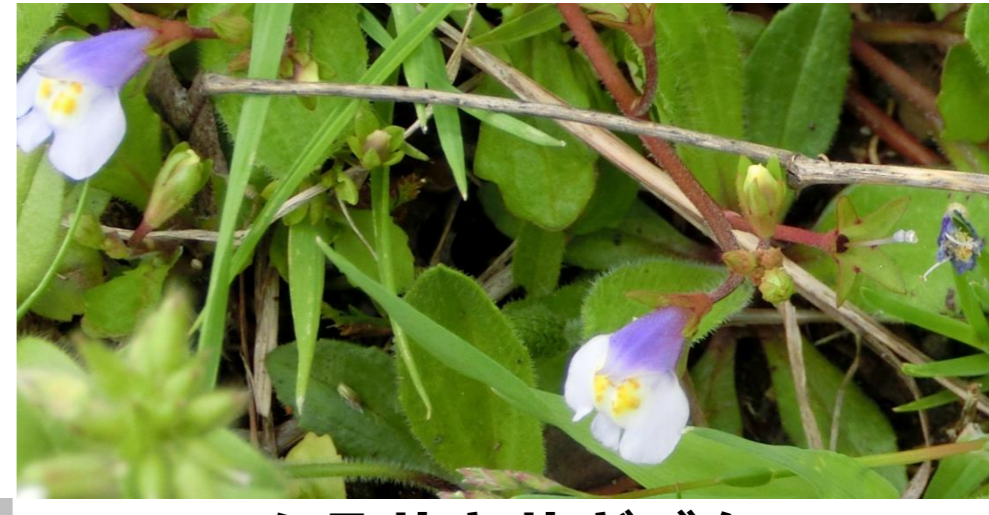

# 天城花ごよみ ~ 春の花たち ~

~ 平成25年度の校庭の花たち ~

サイエンス部

「4月、校庭によく見られる草花(含、木本)を集めました。」

カラスノエンドウ  
(マメ科) *Vicia sepium* L.

オランダミミナグサ  
(ナデシコ科) *Cerastium glomeratum*

オオイヌノフグリ  
(オオバコ科) *Veronica persica*

ムラサキサギゴケ  
(ハエドクソウ科) *Mazus miquelii*