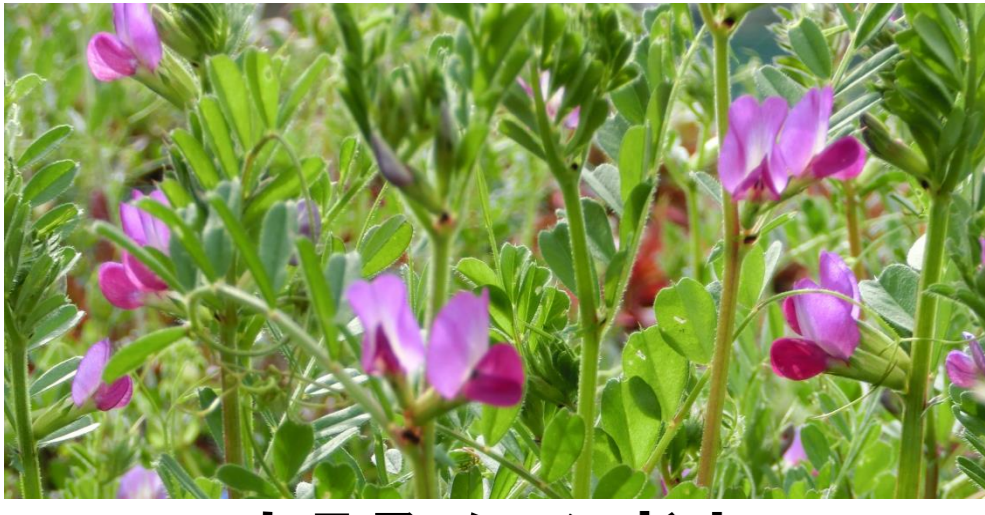

# 天城花ごよみ ~ 春の花たち ~

~ 平成25年度の校庭の花たち ~

サイエンス部

「4月、校庭によく見られる草花(含、木本)を集めました。」

カラスノエンドウ  
(マメ科) *Vicia sepium* L.

オランダミミナグサ  
(ナデシコ科) *Cerastium glomeratum*

オオイヌノフグリ  
(オオバコ科) *Veronica persica*

ムラサキサギゴケ  
(ハエドクソウ科) *Mazus miquelii*