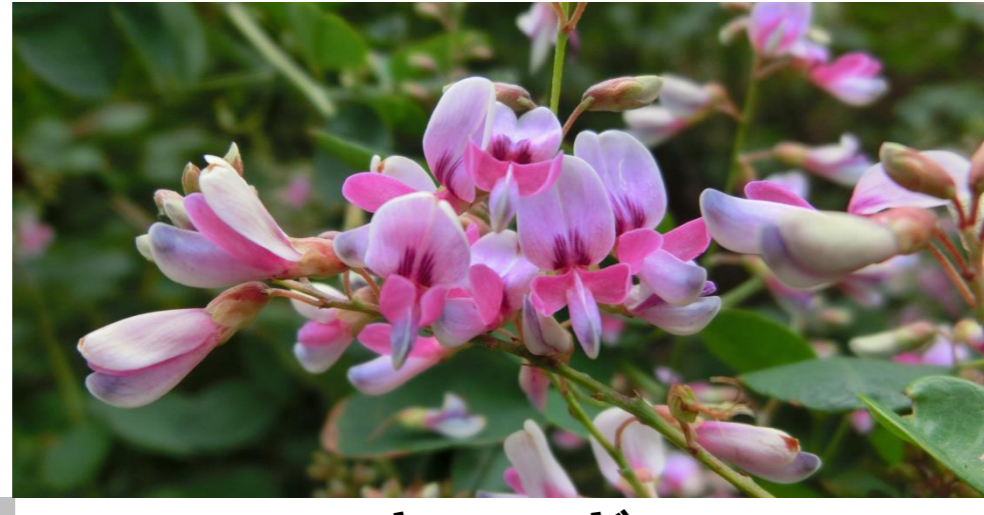

天城花ごよみ ~ 秋の花たち ~

~ 平成25年度の校庭の花たち ~

サイエンス部

「9月~10月, 校庭によく見られる草花(含, 木本)を集めました」

ヌスビトハギ

(マメ科) *Desmodium podocarpum* subsp. *oxyphyllum*

ヤマハギ

(マメ科) *Lespedeza bicolor*