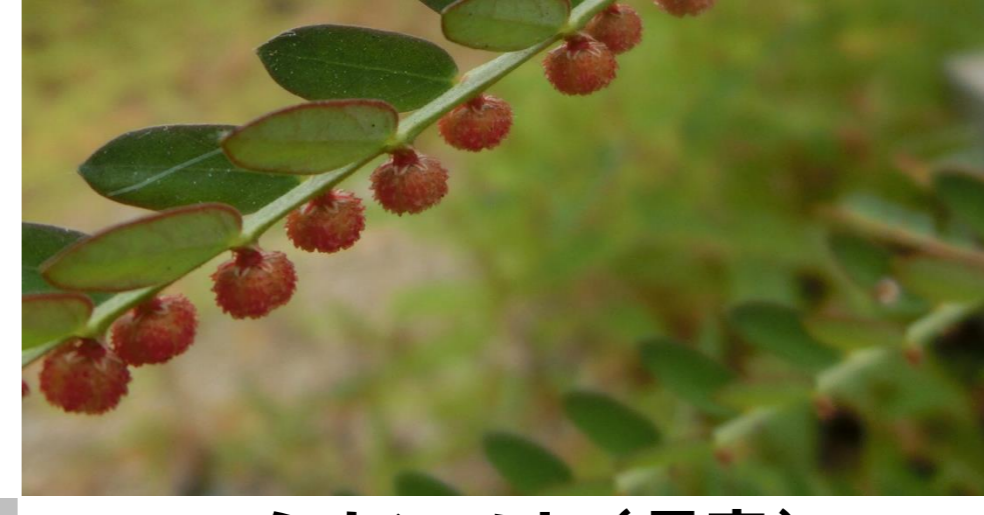

天城花ごよみ ~ 秋の花たち ~

~ 平成25年度の校庭の花たち ~

サイエンス部

「9月~10月, 校庭によく見られる草花(含, 木本)を集めました」

ヌスビトハギ

(マメ科) *Desmodium podocarpum* subsp. *oxyphyllum*

ヤマハギ

(マメ科) *Lespedeza bicolor*

メドハギ

(マメ科) *Lespedeza cuneata*

コミカンソウ (果実)

(トウダイグサ科) *Phyllanthus urinaria*

タカサブロウ

(キク科) *Eclipta thermalis*

ヤハズソウ

(マメ科) *Kummerowia striata*